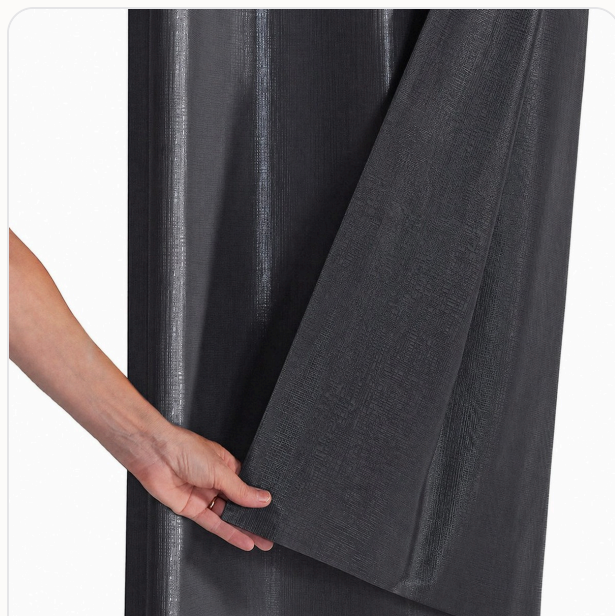

FRENTE & VERSO

COMPOSIÇÃO

100% Policloreto de Vinila

ACABAMENTO

Ilhós redondo removível

VEDAÇÃO DA LUZ

100% BLACKOUT