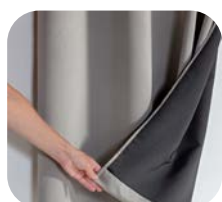

MEDIDAS

Largura x Altura

Ref.: M5_130_ - Cortina 2,00m x 1,30m
2 Partes de 1,00m x 1,30m com 12 ilhóses
indicado para varão de até 1,50m

Ref.: M5_160_ - Cortina 2,70m x 1,60m
2 Partes de 1,35m x 1,60m com 16 ilhóses
indicado para varão de até 2,00m

Ref.: M5_180_ - Cortina 2,70m x 1,80m
2 Partes de 1,35m x 1,80m com 16 ilhóses
indicado para varão de até 2,00m

Ref.: M5_230_ - Cortina 2,70m x 2,30m
2 Partes de 1,35m x 2,30m com 16 ilhóses
indicado para varão de até 2,00m

Ref.: M5_260_ - Cortina 2,70m x 2,60m
2 Partes de 1,35m x 2,60m com 16 ilhóses
indicado para varão de até 2,00m

Ref.: M5_280_ - Cortina 2,80m x 2,80m
2 Partes de 1,35m x 2,80m com 16 ilhóses
indicado para varão de até 2,00m

Ref.: M5_400_ - Cortina 4,00m x 2,70m
2 Partes de 2,00m x 2,70m com 24 ilhóses
indicado para varão de até 3,00m

Composição: Tecido 100% Poliéster

detalhe do tecido:
frente: colorido | verso: preto

vedação da luz:
70%