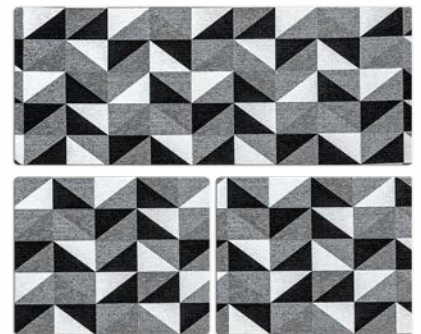

DALLAS PRETO